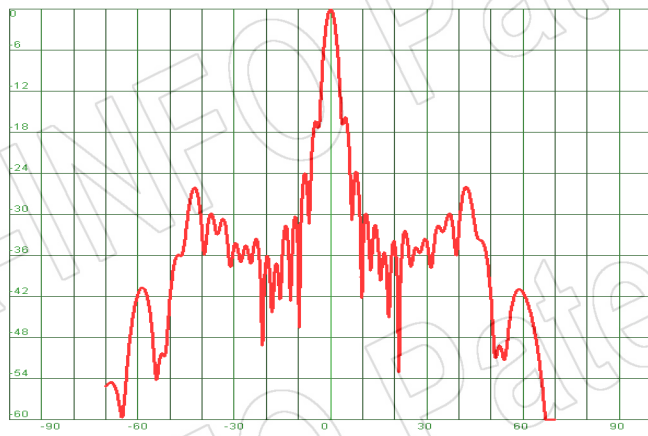

H-Plane

3dB Beamwidth(deg): 3.2