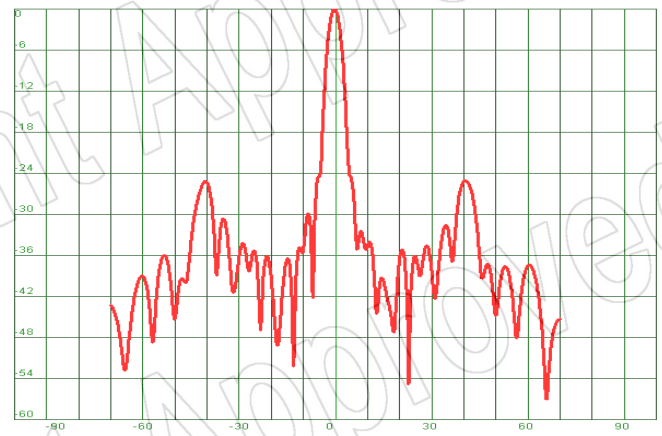

Page 6 of 24

Fax: (+86) 10-6266-7379
Fax: (+86) 28-8519-3068
Fax: (+1) 949-639-9670

Website: www.ainfoinc.com
Email: sales@ainfoinc.com

VSWR_C Type

4. Pattern

Frequency: 50.5GHz

H-Plane

3dB Beamwidth(deg): 3.4