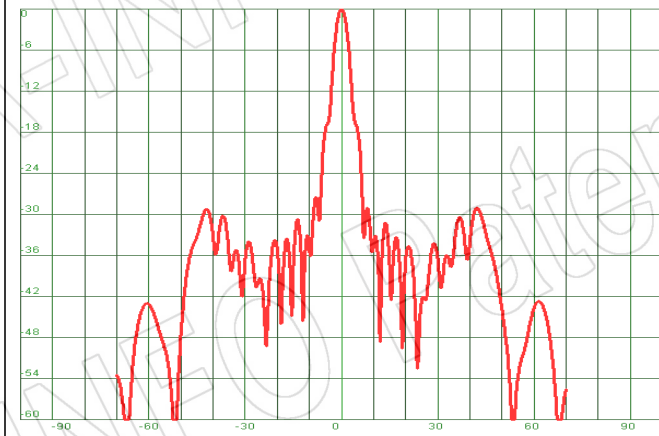

Page 6 of 24

Fax: (+86) 10-6266-7379
Fax: (+86) 28-8519-3068
Fax: (+1) 949-639-9670

Website: www.ainfoinc.com
Email: sales@ainfoinc.com

VSWR_C Type

4. Pattern

Frequency: 50.5GHz

H-Plane

3dB Beamwidth(deg): 3.4